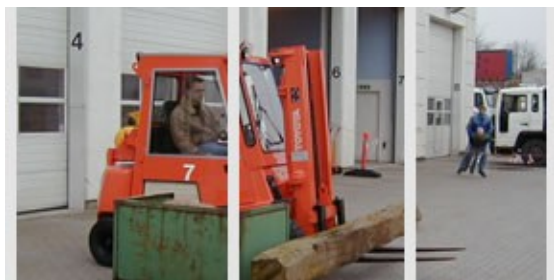

På Protek har du mulighed for at lære nogle uddannelser at kende inden du bestemmer dig for hvad du gerne vil være.

Når du har bestemt dig vil din uge på skolen bestå af 2 dage på værkstedet og 3 dage med grundfag. Grundfag er de fag du kender fra folkeskolen men på en måde så de passer til dig og dit niveau.